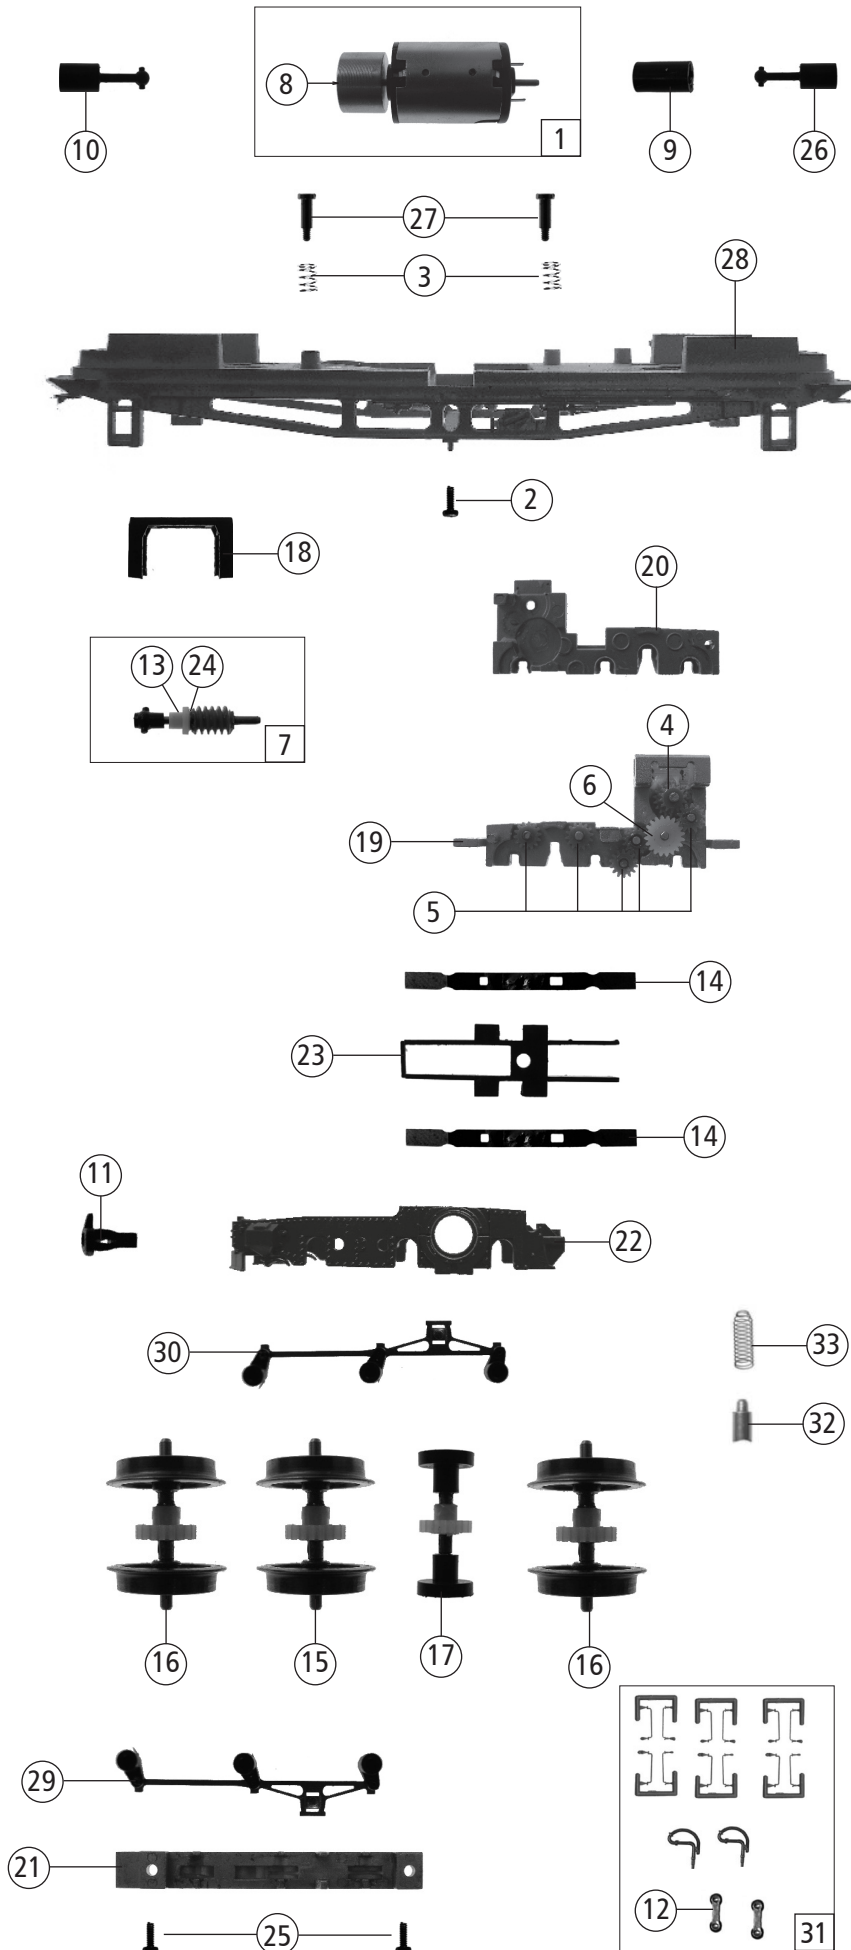

31033		ÖBB	Rh 1099	=	
Pos. Nr. Pos. no.	Beschreibung Description	Art.-Nr. Art. no.	Preisgruppe Price bracket		
1	Motor Motor	85054	28		
2	Schraube M1,6x3 mm Screw M1,6x3 mm	85658	3		
3	Druckfeder Pressure spring	86209	3		
4	Schneckenrad Z=19/14 M=0,3 Worm gear wheel Z=19/14 M=0,3	86400	4		
5	Zahnrad Z=14 gerade M=0,3 Gear wheel Z=14 straight M=0,3	86496	3		
6	Zahnrad Z=20/15 M=0,3 Gear wheel Z=20/15 M=0,3	86504	5		
7	Schneckensatz mit Kardankugel Set of worm gear incl. cardan ball	86841	13		
8	Kardanschale 1 Cardan reception 1	87085	3		
9	Kardanschale 2 Cardan reception 2	87086	3		
10	Kardanwelle lang Cardan shaft long	87087	3		
11	Bosna Kupplungshaken kurz Bosna coupling hook short	89260	6		
12	Kupplungsbolzen Coupling bolt	89261	3		
13	Schneckenlager Worm gear bearing	89750	5		
14	Radkontakt Wheel contact	89870	5		
15	Radsatz mit großem Gewicht Wheelset with big weight	90326	10		
16	Radsatz mit kleinem Gewicht Wheelset with small weight	90327	10		
17	Blindwellensatz Jack shaft set	90328	10		
18	Schneckendeckel Worm gear cover	93703	3		
19	Getriebekasten Gear box	93704	12		
20	Getriebedeckel Gear cover	93705	9		
21	Getriebeboden Gear bottom	93706	9		
22	DG-Blende Bogie frame	93707	13		
23	Kontakthalter Contact support	93708	4		
24	Scheibe Washer	112394	4		
25	GF-Schraube M1,6x4 mm Self-tapping screw M1,6x4 mm	114850	3		
26	Kardanwelle kurz Cardan shaft short	123604	3		
27	Bundschraube Flaged screw	123607	4		
28	Grundrahmen Basic frame	143014	16		
29	Treibstangensatz links kpl. Driving rod set left ass.	123609	10		
30	Treibstangensatz rechts kpl. Driving rod set right kpl.	123608	10		
31	Zurüstbeutel Bag with accessories	101669	12		
32	Kohlebürste Carbon brush	89742	6		
33	Bürstenfeder Brush spring	86226	5		

Ersatzteile erhalten Sie direkt unter www.roco.cc, bei Ihrem Fachhändler oder Ihrer Landesvertretung:
Spare parts can be ordered directly at www.roco.cc and from your local dealer or country representative.