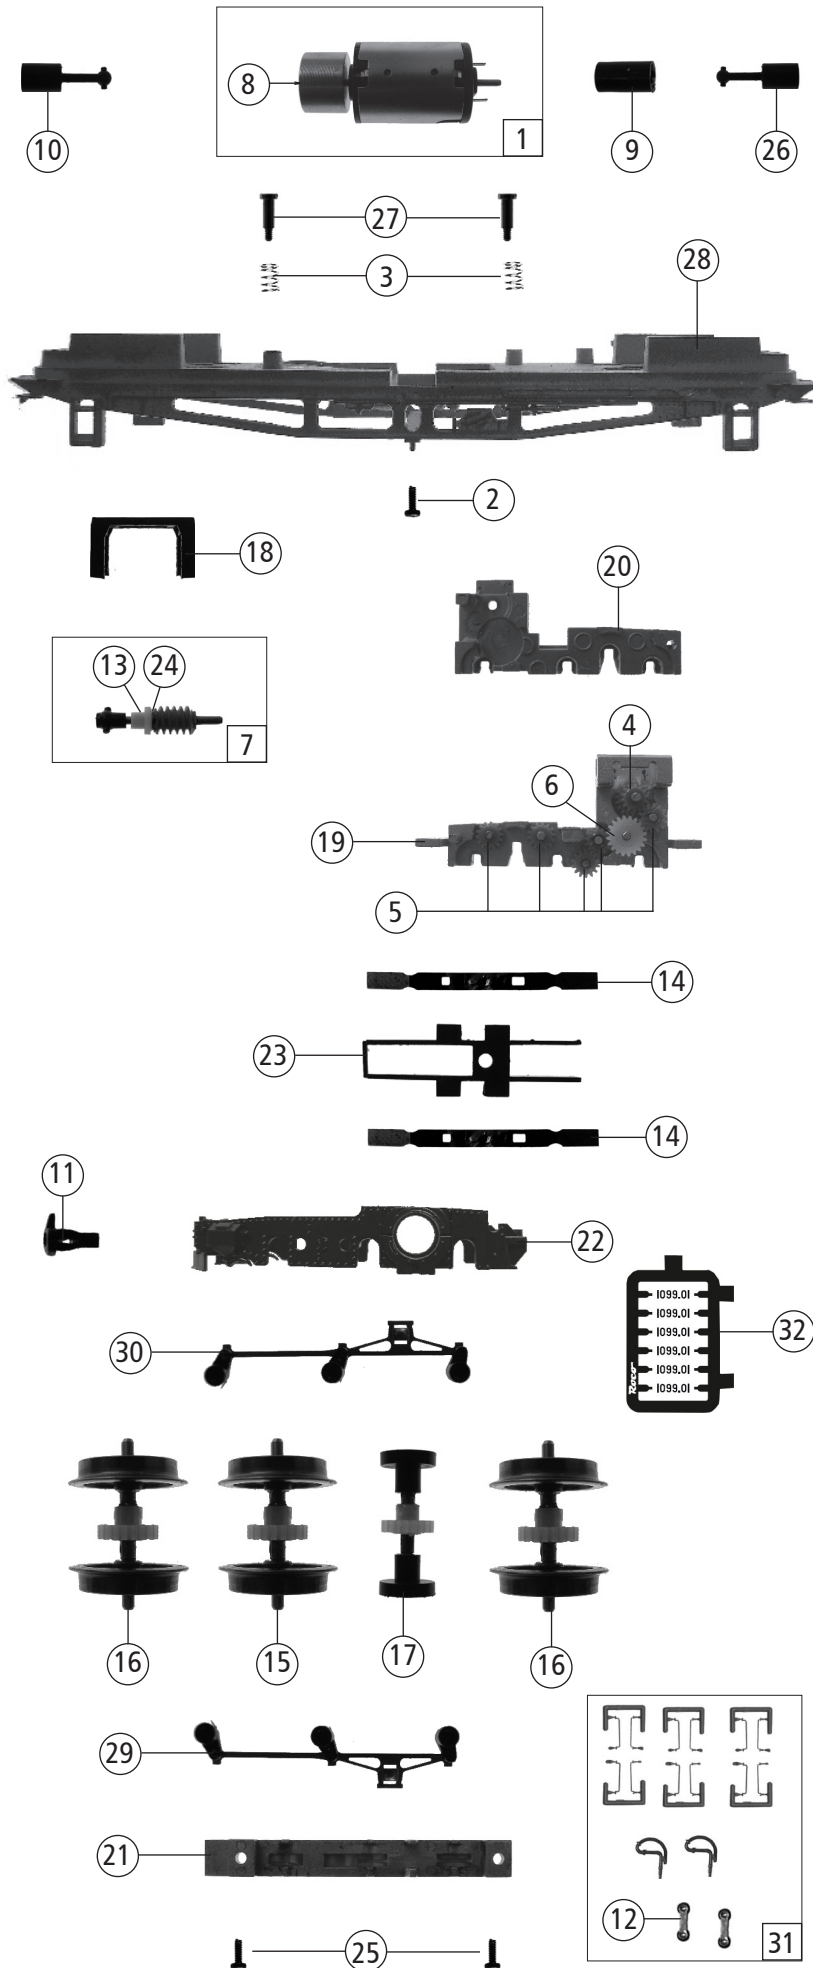

33255		ÖBB	Rh 1099	=	
Pos. Nr. Pos. no.	Beschreibung Description	Art.-Nr. Art. no.	Preisgruppe Price bracket		
1	Motor Motor	85054	28		
2	Schraube M1,6x3 mm Screw M1,6x3 mm	85658	3		
3	Druckfeder Pressure spring	86209	3		
4	Schneckenrad Z=19/14 M=0,3 Worm gear wheel Z=19/14 M=0,3	86400	4		
5	Zahnrad Z=14 gerade M=0,3 Gear wheel Z=14 straight M=0,3	86496	3		
6	Zahnrad Z=20/15 M=0,3 Gear wheel Z=20/15 M=0,3	86504	5		
7	Schneckensatz mit Kardankugel Set of worm gear incl. cardan ball	86841	13		
8	Kardanschale 1 Cardan reception 1	87085	3		
9	Kardanschale 2 Cardan reception 2	87086	3		
10	Kardanwelle lang Cardan shaft long	87087	3		
11	Bosna Kupplungshaken kurz Bosna coupling hook short	89260	6		
12	Kupplungsbolzen Coupling bolt	89261	3		
13	Schneckenlager Worm gear bearing	89750	5		
14	Radkontakt Wheel contact	89870	5		
15	Radsatz mit großem Gewicht Wheelset with big weight	124523	10		
16	Radsatz mit kleinem Gewicht Wheelset with small weight	124524	10		
17	Blindwellensatz Jack shaft set	90328	10		
18	Schneckendeckel Worm gear cover	93703	3		
19	Getriebekasten Gear box	93704	12		
20	Getriebedeckel Gear cover	93705	9		
21	Getriebeboden Gear bottom	93706	9		
22	DG-Blende Bogie frame	93707	13		
23	Kontakthalter Contact support	93708	4		
24	Scheibe Washer	112394	4		
25	GF-Schraube M1,6x4 mm Self-tapping screw M1,6x4 mm	114850	3		
26	Kardanwelle kurz Cardan shaft short	123604	3		
27	Bundschraube Flaged screw	123607	4		
28	Grundrahmen Basic frame	139495	16		
29	Treibstangensatz links kpl. Driving rod set left ass.	123609	10		
30	Treibstangensatz rechts kpl. Driving rod set rechts kpl.	123608	10		
31	Zurüstbeutel Bag with accessories	101669	12		
32	Tafelsatz Set of panels	139497	12		

Ersatzteile erhalten Sie direkt unter www.roco.cc, bei Ihrem Fachhändler oder Ihrer Landesvertretung:
Spare parts can be ordered directly at www.roco.cc and from your local dealer or country representative.